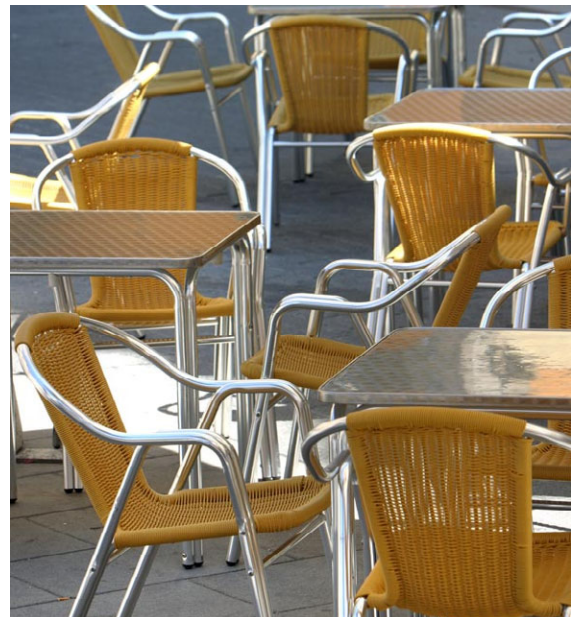

Mobiliario
Tableros para mesas

Abalkia *Diseño*
Alquiler y venta de mobiliario

SOBRES DE ACERO INOXIDABLE

Sobre de mesa compuesto por tablero de aglomerado ignífugo e hidrófugo de alta densidad recubierto con lámina de acero inoxidable adamascado sin juntas de unión ni soldadura para evitar el filtrado de líquidos. Sobre de mesa apto para exterior. Ideal para terrazas.

MEDIDAS

● Ø 60cm.

● Ø 70cm.

● Ø 80cm.

■ Ø 60cm.

■ Ø 70cm.

■ Ø 80cm.

Para ver pies de mesa, haga click [aquí](#)